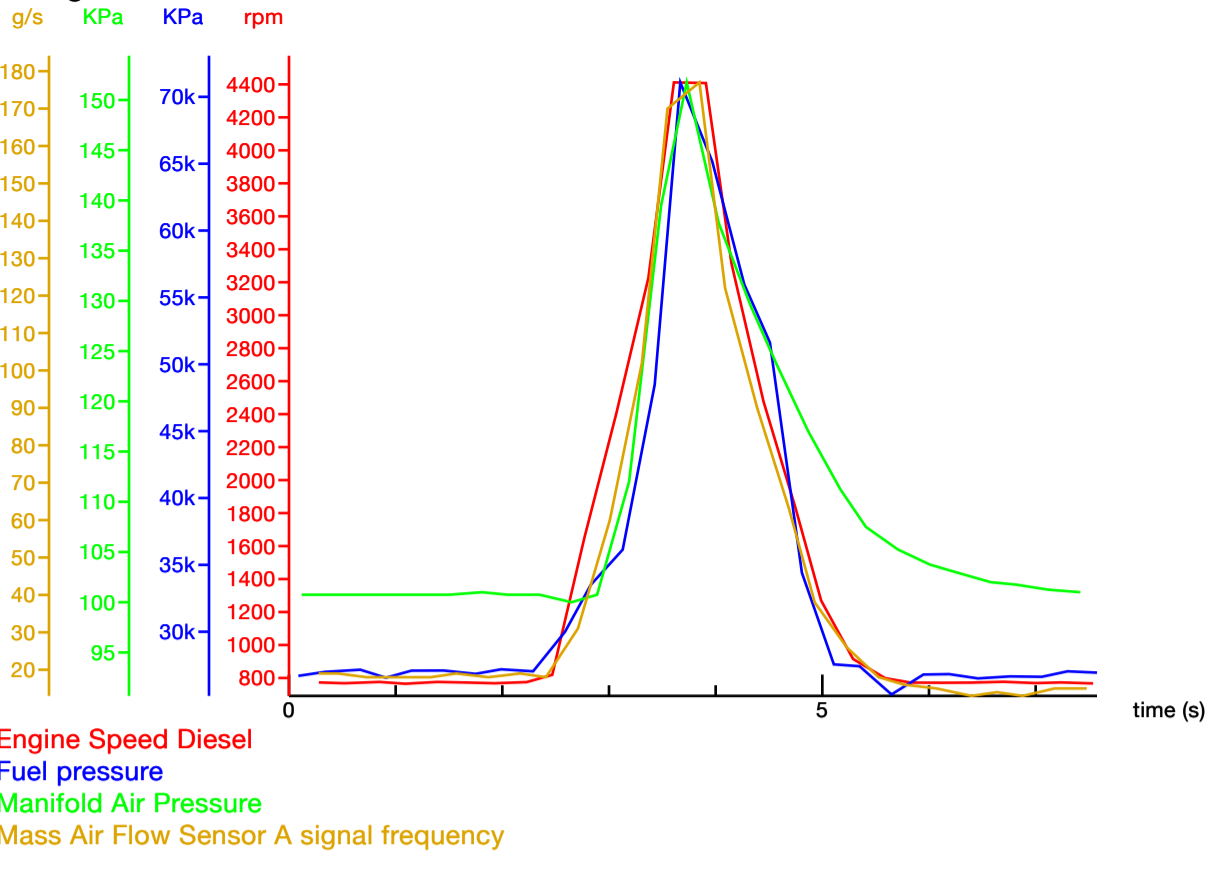

Original

Individual